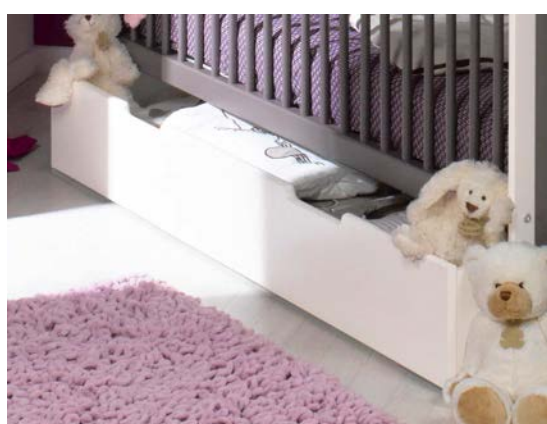

MALTE TAUPE / WHITE RANGE

I Lit / Cot MAL1233-143

Lit bébé cotés barrières barreaux
Sommier réglable sur 3 hauteurs
Dimension couchage : 70 x 140 cm
Lit complet - Long. 194 - Larg. 96 - Haut. 78 cm

*Cot with round bars
Adjustable bed base to 3 heights
Mattress dimensions: 70 x 140 cm
Child's bed - Length 194 - width 96 - height 178 cm*